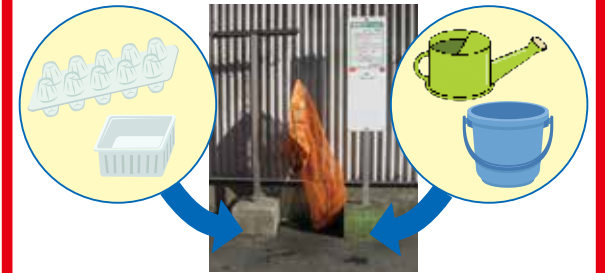

※10月～3月は裏面にあります。

問い合わせ先

- ごみ・資源物の分別と収集について
ごみ減量課 電話：37-1443
- ごみを清掃工場へ持ち込む場合
伊勢広域環境組合 電話：37-1218

令和6年4月から
プラスチック製品の
出し方が変わります

今まで燃えるごみとして収集していた「プラスチック製品」を「プラスチック製容器包装」と一緒に回収します。※50cm未満が対象

伊勢の雨漏り修理
漏水調査などを行い、雨漏りの原因を徹底説明(無料)し、お見積りします!
止まらない雨漏りは無い
雨漏り修理専門 5000+ の調査実績 10年間 無料メンテ
FM三重で毎週水曜放送!
雨漏り18分12秒
情熱リペジ
0120-246-194
8:00~20:00 (365日対応)
【本社】津市久屋町515-3